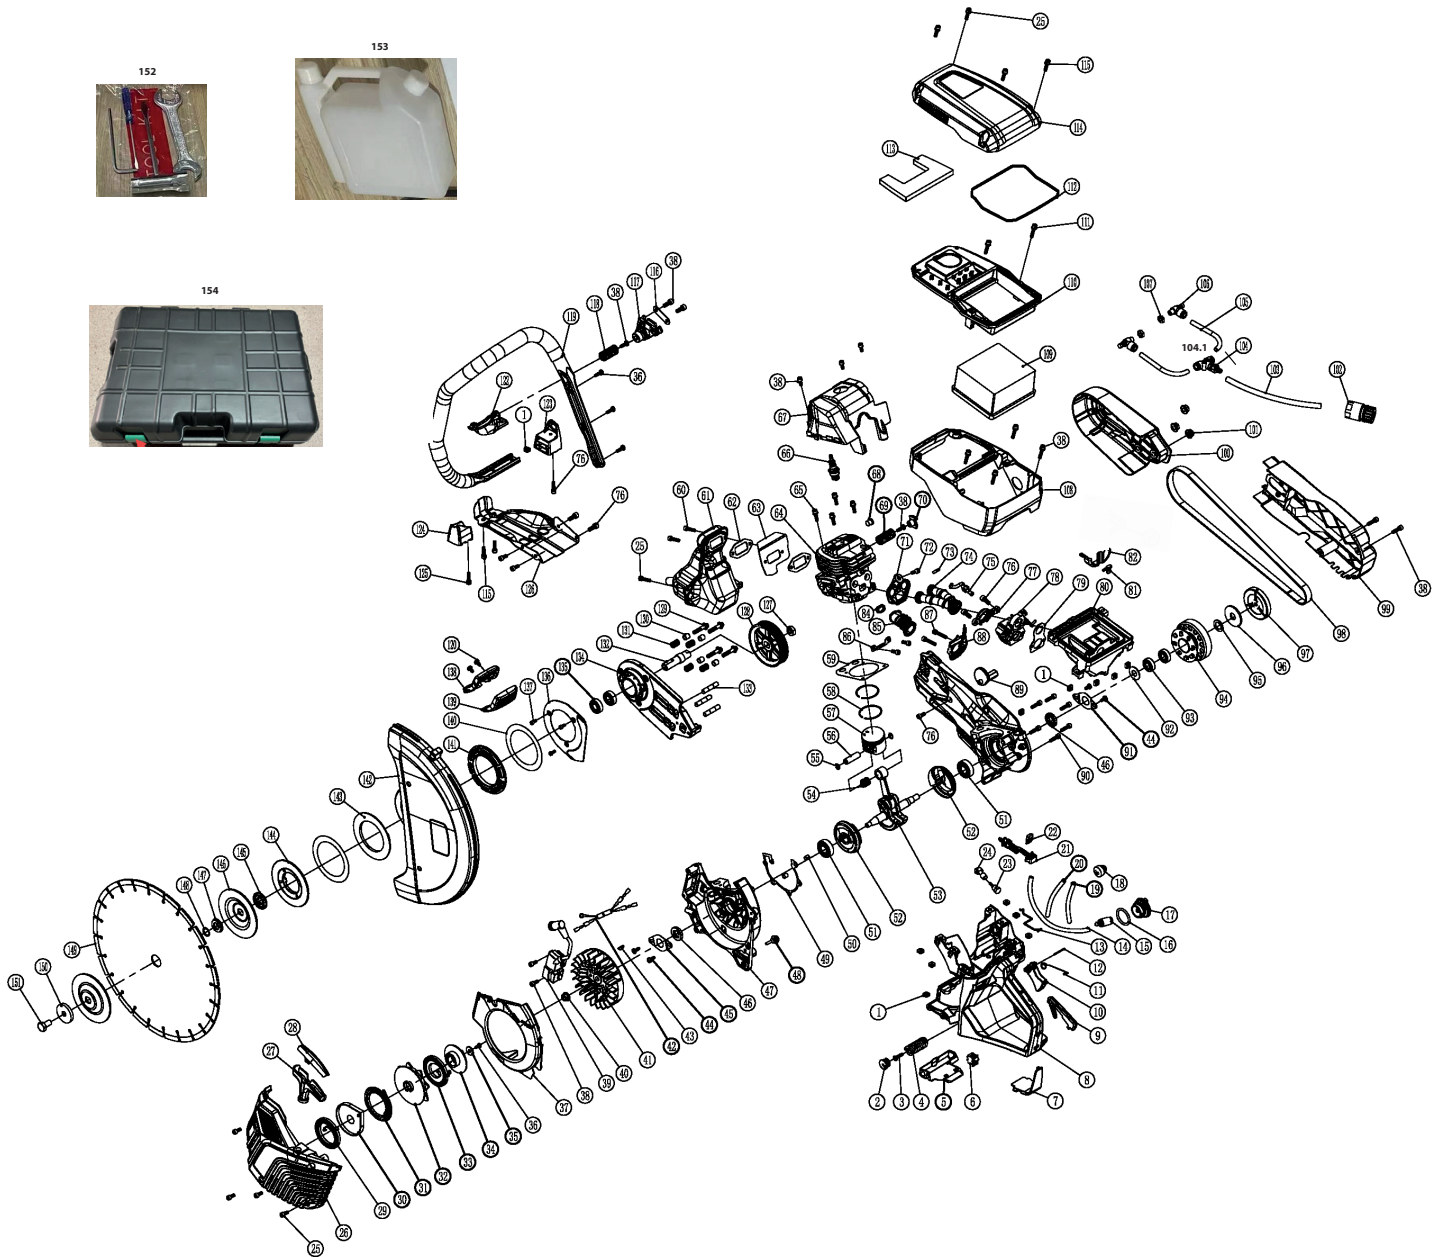

АППАРАТ В РАЗБОРЕ. РИСУНОК А
АРТИКУЛ: 220 06 196

ТАБЛИЦА К РИСУНКУ А
АРТИКУЛ: 220 06 196

#	АРТИКУЛ	ОПИСАНИЕ	КОЛ-ВО
2	010010382	Седло амортизационной пружины (заднее)	1
4	010010383	Амортизационная пружина (задняя)	1
5	010010384	Защитная пластина топливного бака	1
6	010010385	Выключатель	1
7	010010386	Накладка топливного бака (упор)	1
8	010010387	Топливный бак (корпус)	1
9	010010388	Блокиратор курка газа	1
10	010010389	Курок газа	1
11	010010390	Пружина курка газа	1
12	010010391	Штифт курка газа Ф3х38	1
13	010010392	Тяга курка газа	1
14	010010393	Топливная трубка впускная	1
15	010010394	Топливный фильтр	1
16	010010395	Уплотнительное кольцо крышки топливного бака Ф25х3	1
17	010010396	Крышка топливного бака	1
18	010010397	Праймер (насос)	1
19	010010398	Трубка праймера (насоса)	1
20	010010399	Трубка возвратная	1
21	010010400	Рычаг дроссельной заслонки	1
22	010010401	Уплотнение рычага дроссельной заслонки	1
23	010010402	Воздушный клапан	1
24	010010403	Седло воздушного клапана	1
26-36	010010404	Стартер в сборе (Easy)	1
37	010010405	Пыльник стартера (пластик)	1
39	010010406	Катушка зажигания	1
41	010010407	Маховик	1
43	010010408	Шпонка коленвала 3х13	1
45	010010409	Крышка сальника левого	1
46	010010410	Сальник 15х26х5	2
47	010010411	Картер (левый+правый)	1
48	010010412	Амортизатор картера	1
49	010010413	Прокладка картера	1
51	010010414	Подшипник 6202	2
52	010010415	Крышка коленвала	2
53	010010416	Коленвал	1
54	010010417	Подшипник пальца поршня 12х15х14.7	1
55	010010418	Стопорное кольцо пальца поршня Ф12	2
56	010010419	Палец поршня Ф12х33	1
57	010010420	Поршень Ф51	1
58	010010421	Поршневое кольцо Ф51	2
59	010010422	Прокладка цилиндра	1
61	010010423	Глушитель	1
62	010010424	Прокладка глушителя	2
63	010010425	Изоляционная прокладка глушителя	1
64	010010426	Цилиндр Ф51	1
54-58, 64	010010427	ЦПГ (Цилиндро поршневая группа) Ф51	1
67	010010428	Кожух цилиндра	1
68	010010429	Декомпрессионный клапан	1